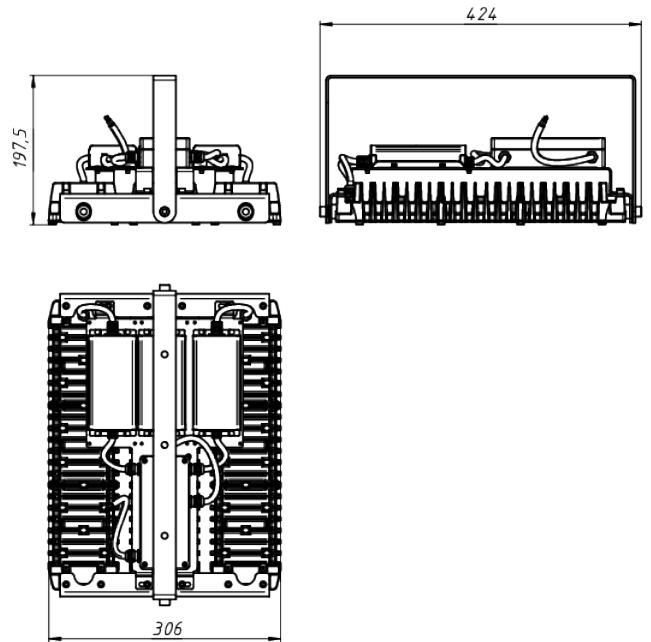

LAD LED R700-3-PC-120-750-D48-300L1 ST

Модель / Артикул	LAD LED R700-3-PC-120-750-D48-300L1 ST	
Световой поток*, Лм	37812	
Угол излучения	120*	
Энергопотребление, Вт	300	
Цветовая температура**, К	5000К	
Индекс цветопередачи***	Ra 70	
Кэффициент мощности	0.95	
Номинальное напряжение питания****, В	АС/DC 230	
Влаго и пылезащита	IP67	
Вид климатического исполнения	УХЛ1	
Класс защиты от поражения эл. током	I	
Диапазон рабочих температур	-60*С ... +60*С	
Тип крепления	Люра	
Габаритные размеры светильника*****, мм	424 x 306 x 198	
Гарантийный срок	5 лет	